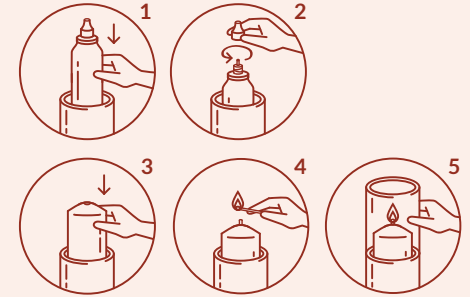

# RECHARGES

*Candola*

55 S 00 H 40 M 10 L 60 A 80 K 50 V

*Mosquito Stop*

50V MS 80K MS 60A MS 10L MS 40M MS 55S MS

*Greenline*

80 GK 90 GA

En seulement 5 étapes :